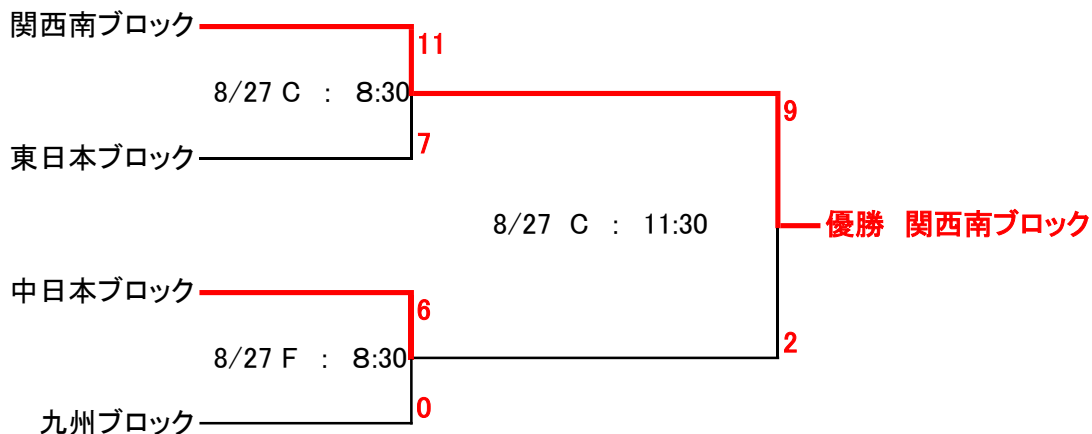

- ◎順位決定方式
 - 勝利チーム 2点
 - 敗戦チーム 0点
 - 引き分け 両チーム 1点
- 勝ち点が同点の場合
 - 1.得失点差の大きい方が上位
 - 2.総失点数の少ない方が上位
 - 3.総得点の多い方が上位
 - 4.直接対決で勝利した方が上位

女子の部

E球場:千里ヶ丘球場

①中日本	8/26 10:30	13	③関西	8/26 13:00	2	②東日本	8/26 15:30	4
②東日本		1	①中日本		4	③関西		12

第18回 鶴岡一人記念大会 試合要項

8月27日(日) 決勝トーナメント

中学生の部

A球場:田辺SP球場

B球場:上富田球場

小学生の部

C球場:御坊市民球場

F球場:南山球場