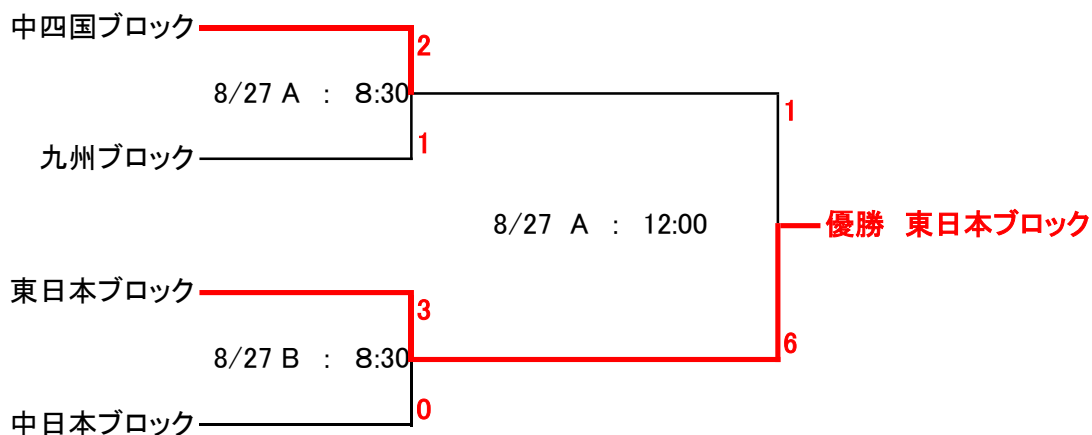

- ◎順位決定方式
 - 勝利チーム 2点
 - 敗戦チーム 0点
 - 引き分け 両チーム 1点
- 勝ち点が同点の場合
 - 1.得失点差の大きい方が上位
 - 2.総失点数の少ない方が上位
 - 3.総得点の多い方が上位
 - 4.直接対決で勝利した方が上位

女子の部

E球場:千里ヶ丘球場

①中日本	8/26 10:30	13	③関西	8/26 13:00	2	②東日本	8/26 15:30	4
②東日本		1	①中日本		4	③関西		12

第18回 鶴岡一人記念大会 試合要項

8月27日(日) 決勝トーナメント

中学生の部

A球場:田辺SP球場

B球場:上富田球場

小学生の部

C球場:御坊市民球場

F球場:南山球場