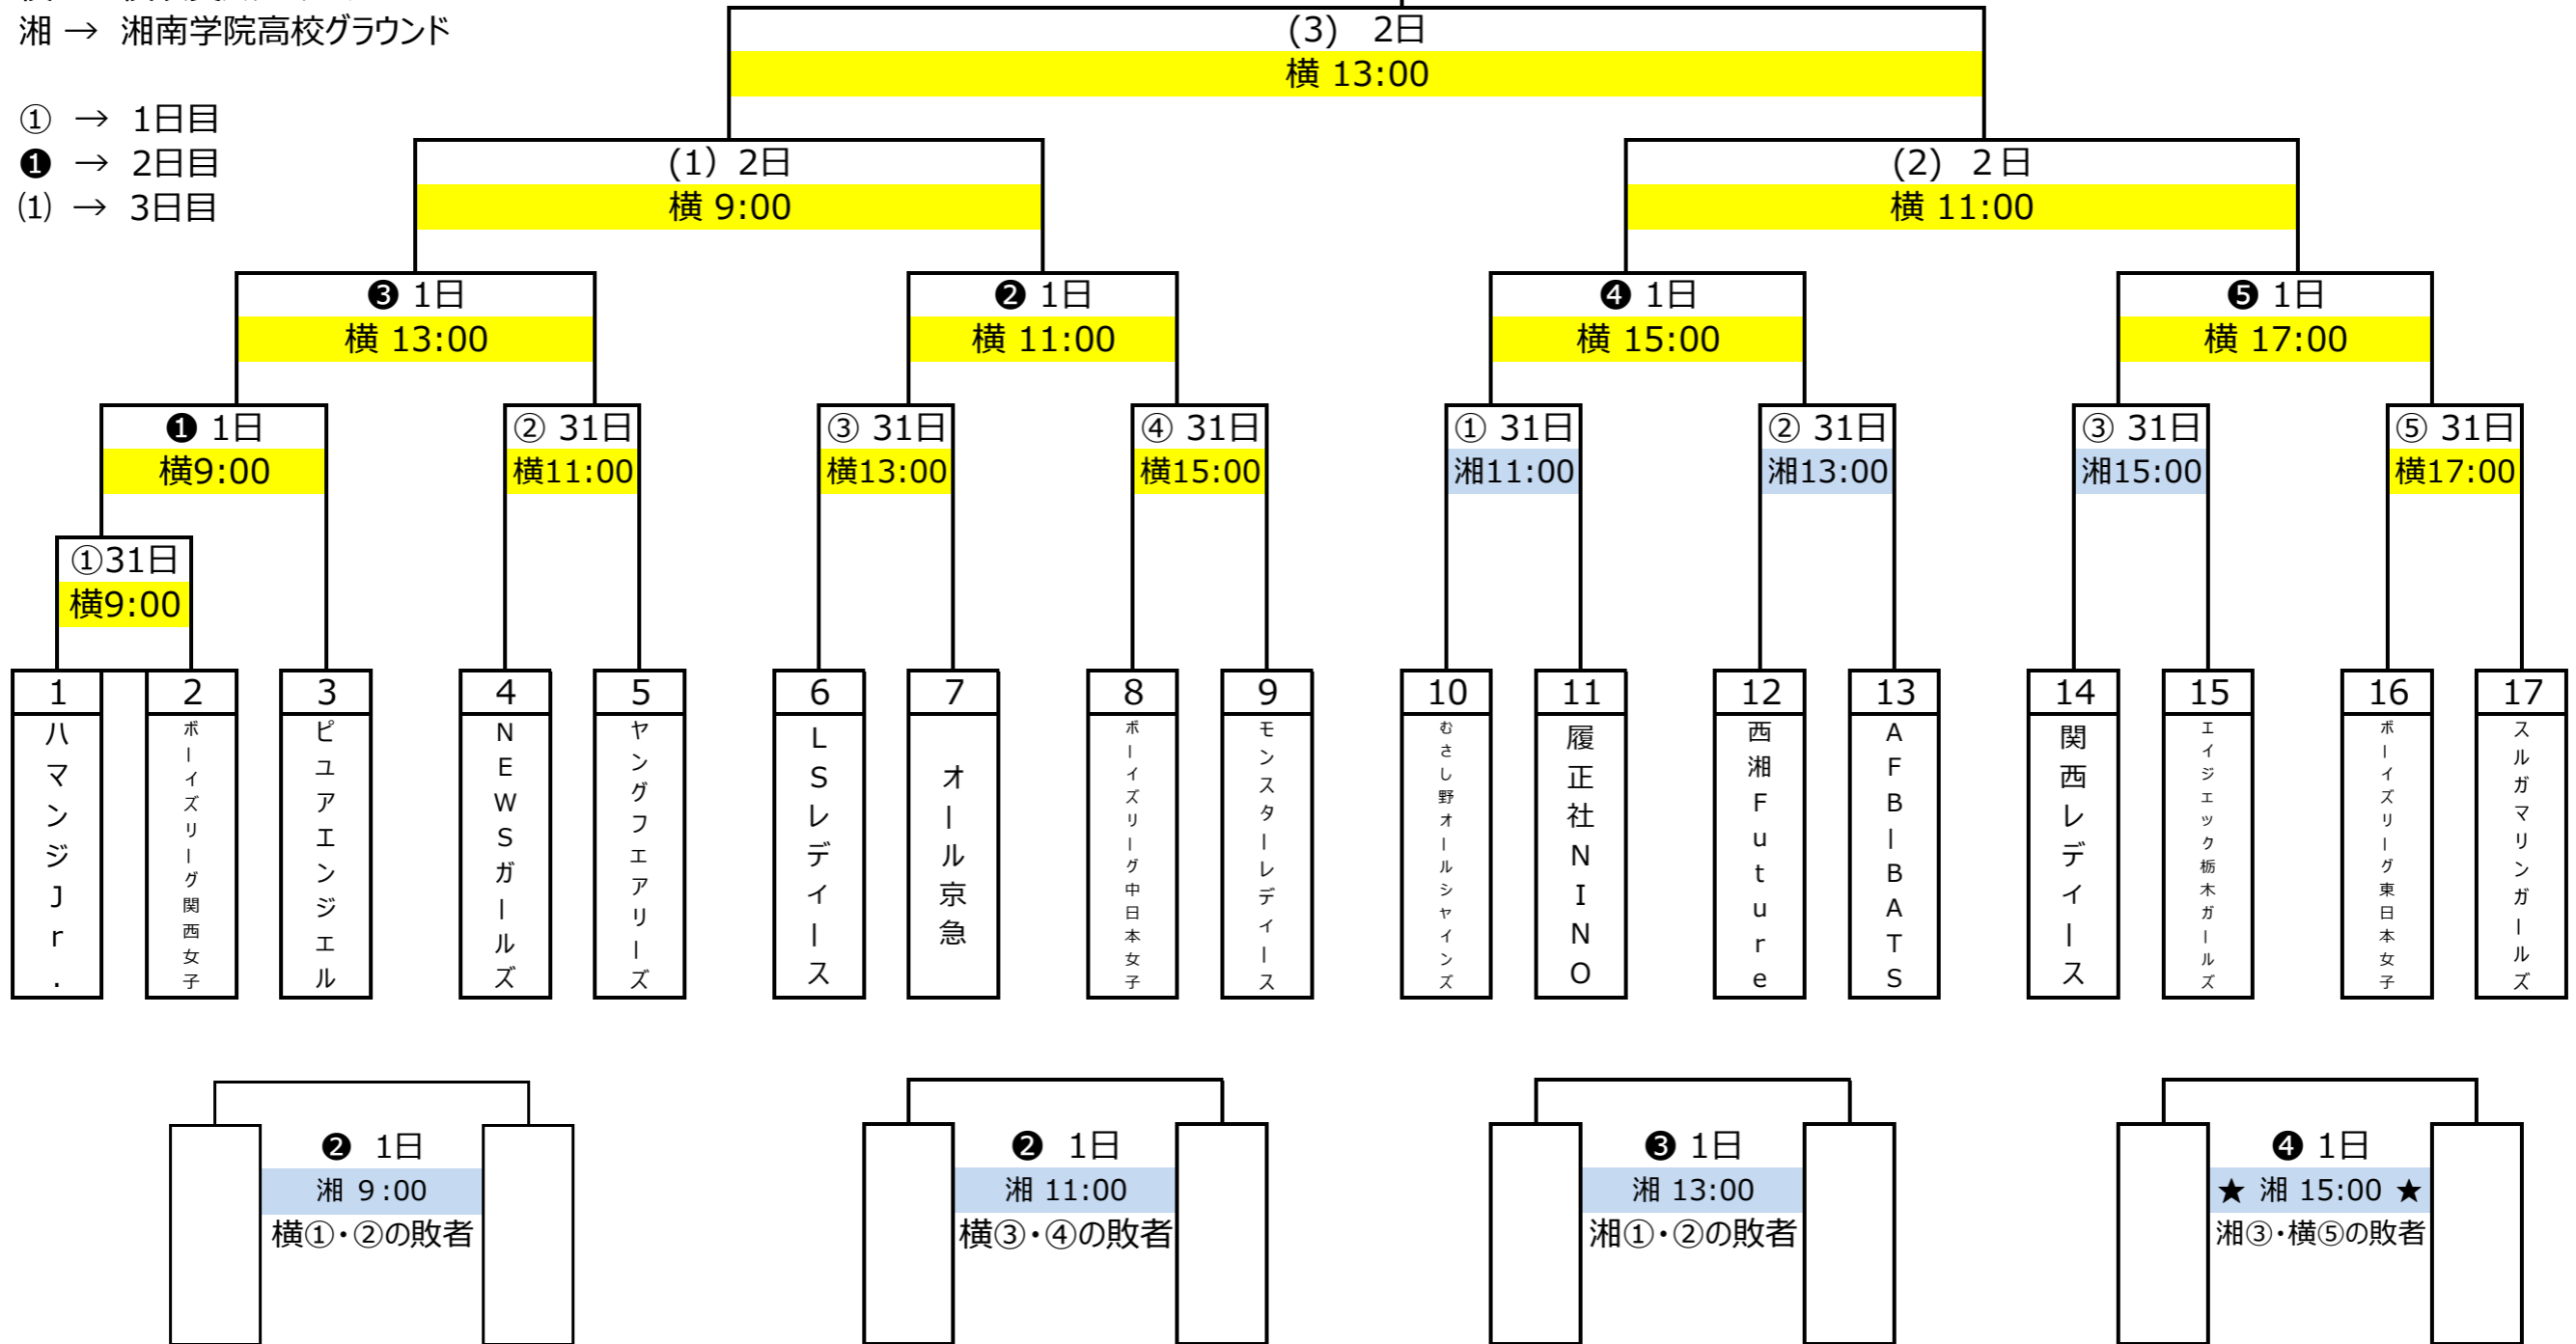

第4回全国女子中学生硬式野球選手権大会

優勝:

横 → 横須賀スタジアム
 湘 → 湘南学院高校グラウンド

① → 1日目
 ① → 2日目
 (1) → 3日目

★2日目の湘南学院高校グラウンド第4試合は、日没の関係によって横須賀スタジアムへ移動の可能性があります。
 ※初日の湘南学院高校グラウンドでの試合は、開会式（8時開始）からの移動があるため、第1試合は11時開始となります。
 ※雨天等で試合進行に変更が出た場合は、敗者交流戦を行わない場合があります。
 ※全日程において、第2試合以降は前の試合の終了時間によって開始時間が変わります。